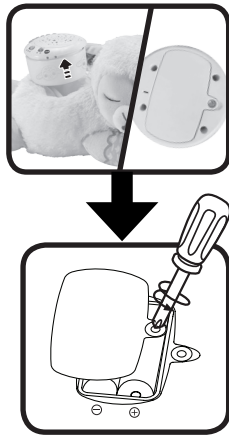

警告： 所有包装物料，如胶带、塑胶片、捆绑线、包装锁扣、标签等，都不属于产品的一部分，不适于儿童玩耍，为了您孩子的安全，请妥善处理以上包装物料。

注意： 用户手册含有重要信息，请保留备用。

移除试玩条：

主机在彩盒里面属于试玩模式。当您购买产品拆掉包装后，请移除试玩条，然后拨动开/关机键重新开机，即可让产品回到正常模式玩耍。

警告： 彩盒上固定产品的绳子不属于产品的一部分，不适于儿童玩耍，为了您孩子的安全，请将绳子剪断并妥善处理。

电池安装：

1. 电池的更换必须由成人进行操作。
2. 确认主机处于关机状态。
3. 如右图所示用手将主机从小绵羊背部取出。
4. 找到主机底部的电池盒并用螺丝起子将电池盒盖拧开，如里面有用过的电池，请取出。
5. 如右图所示，装入2节新1.5V 5号(AA/LR6/AM-3)电池。
(为了达到最佳性能，推荐使用新的碱性电池。)
6. 盖好电池盒盖并拧紧螺丝。

电池使用注意事项：

1. 可以使用碱性、碳锌等类型的电池；
2. 非充电电池不可被充电；
3. 充电电池只能在成人的监护下充电；
4. 充电电池在充电前应从玩具中取出；
5. 不同类型的电池或新旧电池不能混用；
6. 电池应以正确的极性 (+, -) 放入；
7. 用尽的电池应从玩具中取出；
8. 电源端子不得短路；
9. 长时间不用时，请取出电池；
10. 不要将电池投入火中。